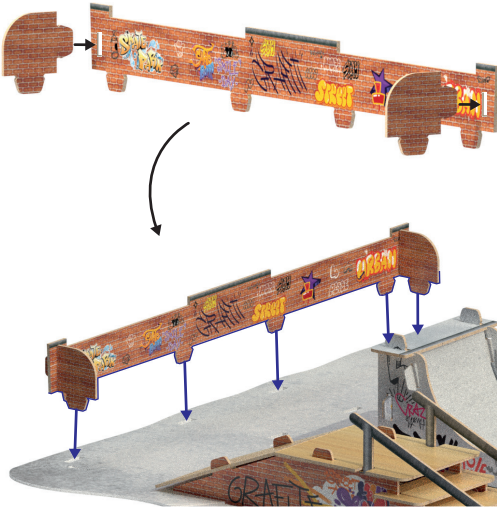

ENCAIXE AS RAMPAS NA BASE

ENCAIXE OS MUROS E O PORTAL

SKATE