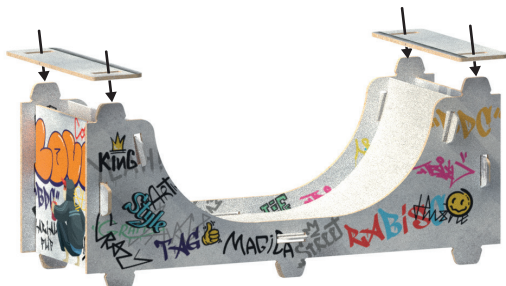

SKATE PARK

CONTEÚDO:

1 Conjunto de skate composto por:

Half pipe, rampa com escada, rampa com gap, muros, portal, obstáculos e caixote.

OBSERVAÇÕES:

Pressionar cuidadosamente as peças para retirá-las de suas bandejas.

Prestar atenção ao lado interno e externo das peças.

Após a montagem, descartar as bandejas corretamente.

Não acompanha skate de dedo. Imagens ilustrativas.

"SMILE"
-DAY-

HALF PIPE

1 2

3 4