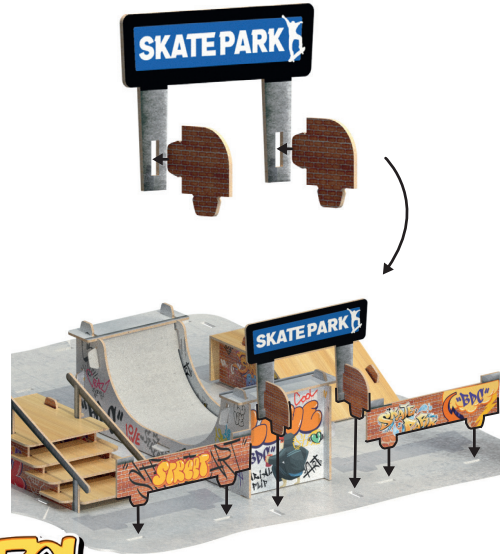

ENCAIXE AS RAMPAS NA BASE

ENCAIXE OS MUROS E O PORTAL

SKATE